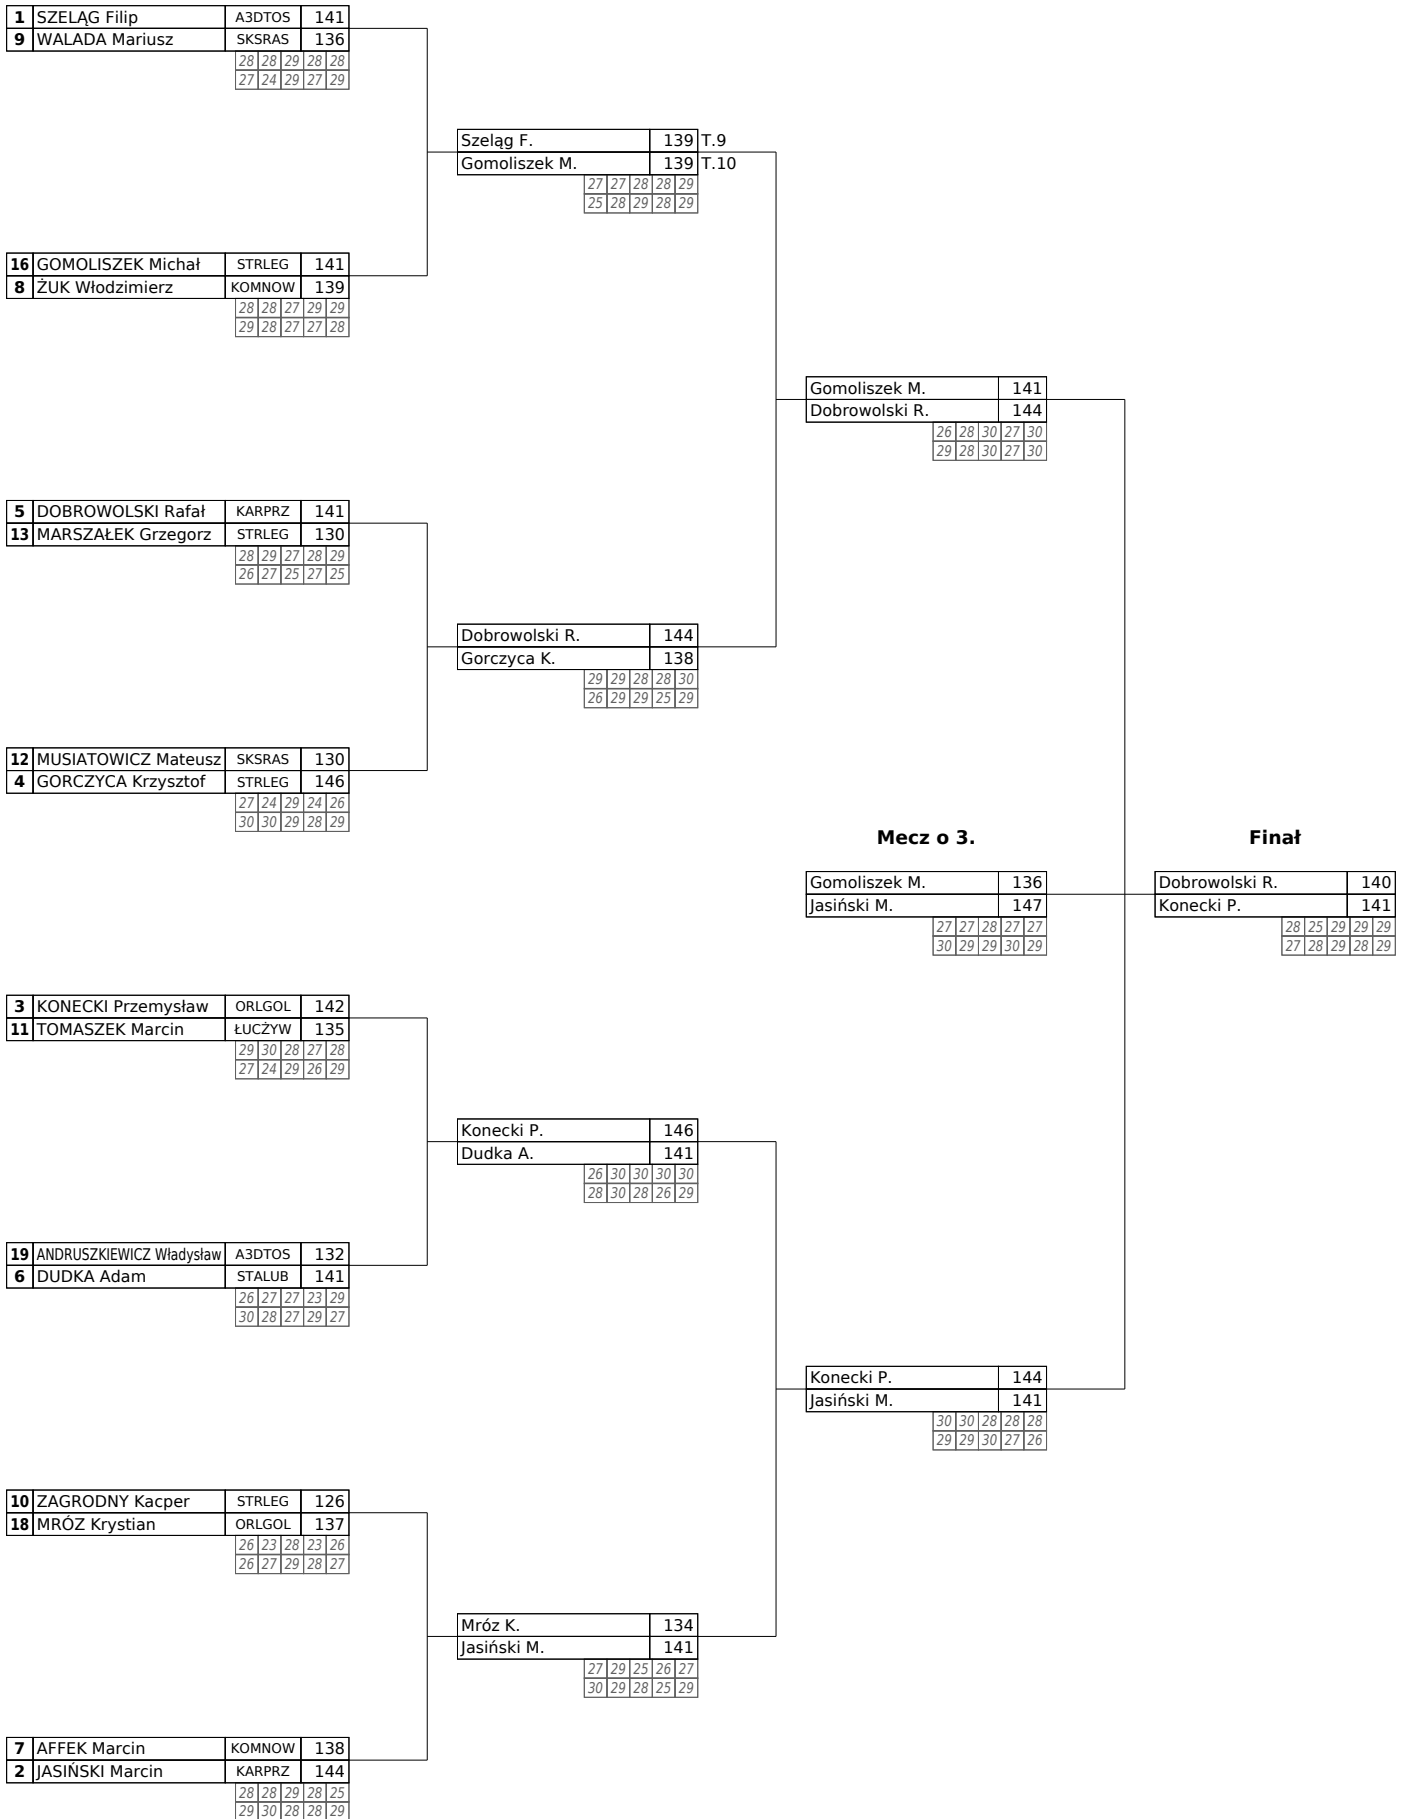

1 Runda Pucharu Polski w łucznictwie bloczkowym i barebow

OSŁ STRZELEC Legnica (1PPBiB23)

Legnickie Pole (POL), Od 29-04-2023 do 30-04-2023

Łuki Barebow - Kobiety

m.	Zawodnik	Kraj/Klub	Seed	1/4	1/2	Finał
1	JUNCZYK-PACZUSKA Anna	MARWAR SŁ MARYMONT Warszawa	1,205-01	-wolne-	6	6
2	KARKOSZKA Regina	KARPRZ ŁLKS KARIMA Przysław	1,002-03	6	6	2
3	ZAGRODZKA-DOBIJA Inga	KARPRZ ŁLKS KARIMA Przysław	1,107-02	6	4	6
4	MAŁYSZEK Irmina	GRASTR SCSE GRANIT Strzelin	995-04	6	0	0
5	ZAJDEL Zofia	KARPRZ ŁLKS KARIMA Przysław	814-05	(74) 5		
6	MALUSKA Kinga	SKSRAS LZS SKS Raszówka	660-07	(35) 0		
7	POSPIESZNA Zuzanna	SOKBRZ UKS SOKÓŁ Brzoza	811-06	(31) 0		

1 Runda Pucharu Polski w łożnictwie bloczkowym i barebow

OSŁ STRZELEC Legnica (1PPBiB23)
Legnickie Pole (POL), Od 29-04-2023 do 30-04-2023

Łuki Bloczkowe - Mężczyźni