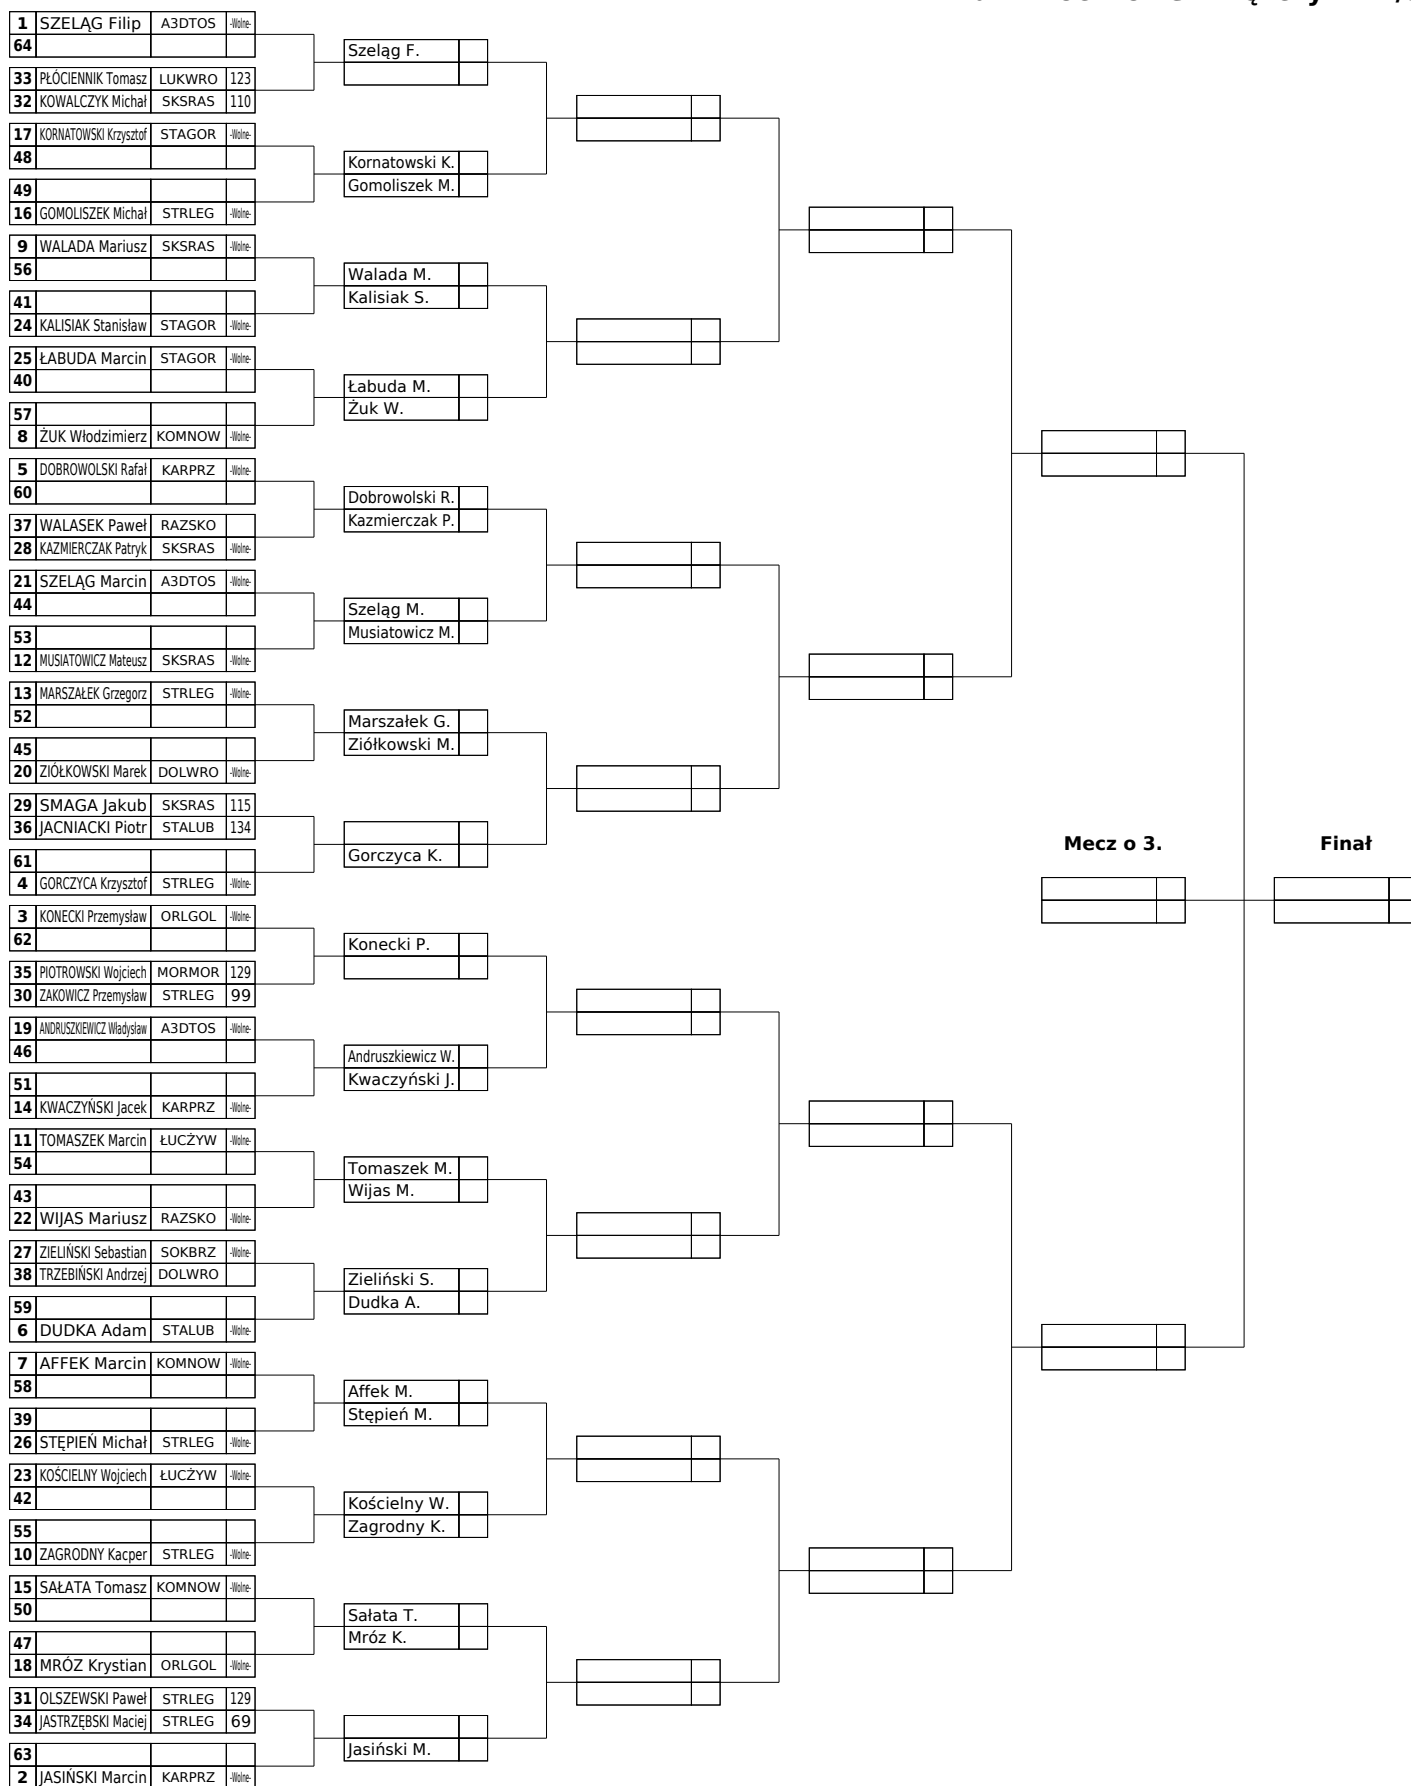

1 Runda Pucharu Polski w łucznicztwie bloczkowym i barebow

OSŁ STRZELEC Legnica (1PPBiB23)
Legnickie Pole (POL), Od 29-04-2023 do 30-04-2023

Łuki Bloczkowe - Mężczyźni 1/32

1 Runda Pucharu Polski w łożnictwie bloczkowym i barebow

OSŁ STRZELEC Legnica (1PPBiB23)
Legnickie Pole (POL), Od 29-04-2023 do 30-04-2023

Łuki Bloczkowe - Mężczyźni

c.d.

Faza 2

Grupa 1

m.	Zawodnik	Kraj/Klub	Punkty	Punty łącznie	Punty łącznie		
1	SZELAĞ Filip	A3DTOS-KŁ A3D Toszek	3	431	431		C
2	GOMOLISZEK Michał	STRLEG-OSŁ STRZELEC Legnica	2	417	417		C
3	KORNATOWSKI Krzysztof	STAGOR-GZSN START Gorzów Wik.	1	391	391		
4	PŁOCIENNIK Tomasz	LUKWRO-UKS LUKS Wrocław	0	349	349		

Grupa 2

m.	Zawodnik	Kraj/Klub	Punkty	Punty łącznie	Punty łącznie		
1	JASIŃSKI Marcin	KARPRZ-ŁLKS KARIMA Prąszław	3	432	432		C
2	MRÓZ Krystian	ORLGOL-LUKS ORLIK Goleszów	2	405	405		C
3	SALAŁA Tomasz	KOMNOW-ŁKS KOMPANIA ŁUCZNICZA Nowy Dw	1	386	386		
4	OLSZEWSKI Paweł	STRLEG-OSŁ STRZELEC Legnica	0	345	345		

Grupa 3

m.	Zawodnik	Kraj/Klub	Punkty	Punty łącznie	Punty łącznie		
1	KONECKI Przemysław	ORLGOL-LUKS ORLIK Goleszów	3	425	425		C
2	ANDRUSZKIEWICZ Władysław	A3DTOS-KŁ A3D Toszek	2	404	404		C
3	KWACZYŃSKI Jacek	KARPRZ-ŁLKS KARIMA Prąszław	1	409	409		
4	PIOTROWSKI Wojciech	MORMOR-KS MORAVIA Morawica	0	350	350		

Grupa 4

m.	Zawodnik	Kraj/Klub	Punkty	Punty łącznie	Punty łącznie		
1	GORCZYCA Krzysztof	STRLEG-OSŁ STRZELEC Legnica	3	425	425		C
2	MARZAŁEK Grzegorz	STRLEG-OSŁ STRZELEC Legnica	2	411	411		C
3	ZIÓŁKOWSKI Marek	DOLWRO-KŁ DOLNOŚLAŻAK Wrocław	1	378	378		
4	JACNIACKI Piotr	STALUB-ICSiR START Lublin	0	356	356		

Grupa 5

m.	Zawodnik	Kraj/Klub	Punkty	Punty łącznie	Punty łącznie		
1	DOBROWOLSKI Rafał	KARPRZ-ŁLKS KARIMA Prąszław	3	422	422		C
2	MUSIATOWICZ Mateusz	SKSRAS-LZS SKS Raszków	2	408	408		C
3	SZELAĞ Marcin	A3DTOS-KŁ A3D Toszek	1	392	392		
4	KAZMIERCZAK Patryk	SKSRAS-LZS SKS Raszków	0	379	379		

Grupa 6

m.	Zawodnik	Kraj/Klub	Punkty	Punty łącznie	Punty łącznie		
1	DUDKA Adam	STALUB-ICSiR START Lublin	3	421	421		C
2	TOMASZEK Marcin	ŁUCZYW-LKS ŁUCZNIK Żywiec	2	400	400		C
3	WIJAS Mariusz	RAZSKO-SSK RAZEM Skorków	1	387	387		
4	ZIELIŃSKI Sebastian	SOKBRZ-UKS SOKÓŁ Brzoza	0	354	354		

Grupa 7

m.	Zawodnik	Kraj/Klub	Punkty	Punty łącznie	Punty łącznie		
1	ZAGRODNY Kacper	STRLEG-OSŁ STRZELEC Legnica	3	409	409		C
2	AFFEK Marcin	KOMNOW-ŁKS KOMPANIA ŁUCZNICZA Nowy Dw	2	406	406		C
3	KOŚCIELNY Wojciech	ŁUCZYW-LKS ŁUCZNIK Żywiec	1	398	398		
4	STĘPIEŃ Michał	STRLEG-OSŁ STRZELEC Legnica	0	256	256		

Grupa 8

m.	Zawodnik	Kraj/Klub	Punkty	Punty łącznie	Punty łącznie		
1	ŻUK Włodzimierz	KOMNOW-ŁKS KOMPANIA ŁUCZNICZA Nowy Dw	3	411	411		C
2	WALADA Mariusz	SKSRAS-LZS SKS Raszków	2	411	411		C
3	KALISIAK Stanisław	STAGOR-GZSN START Gorzów Wik.	1	384	384		
4	ŁABUDA Marcin	STAGOR-GZSN START Gorzów Wik.	0	0	0