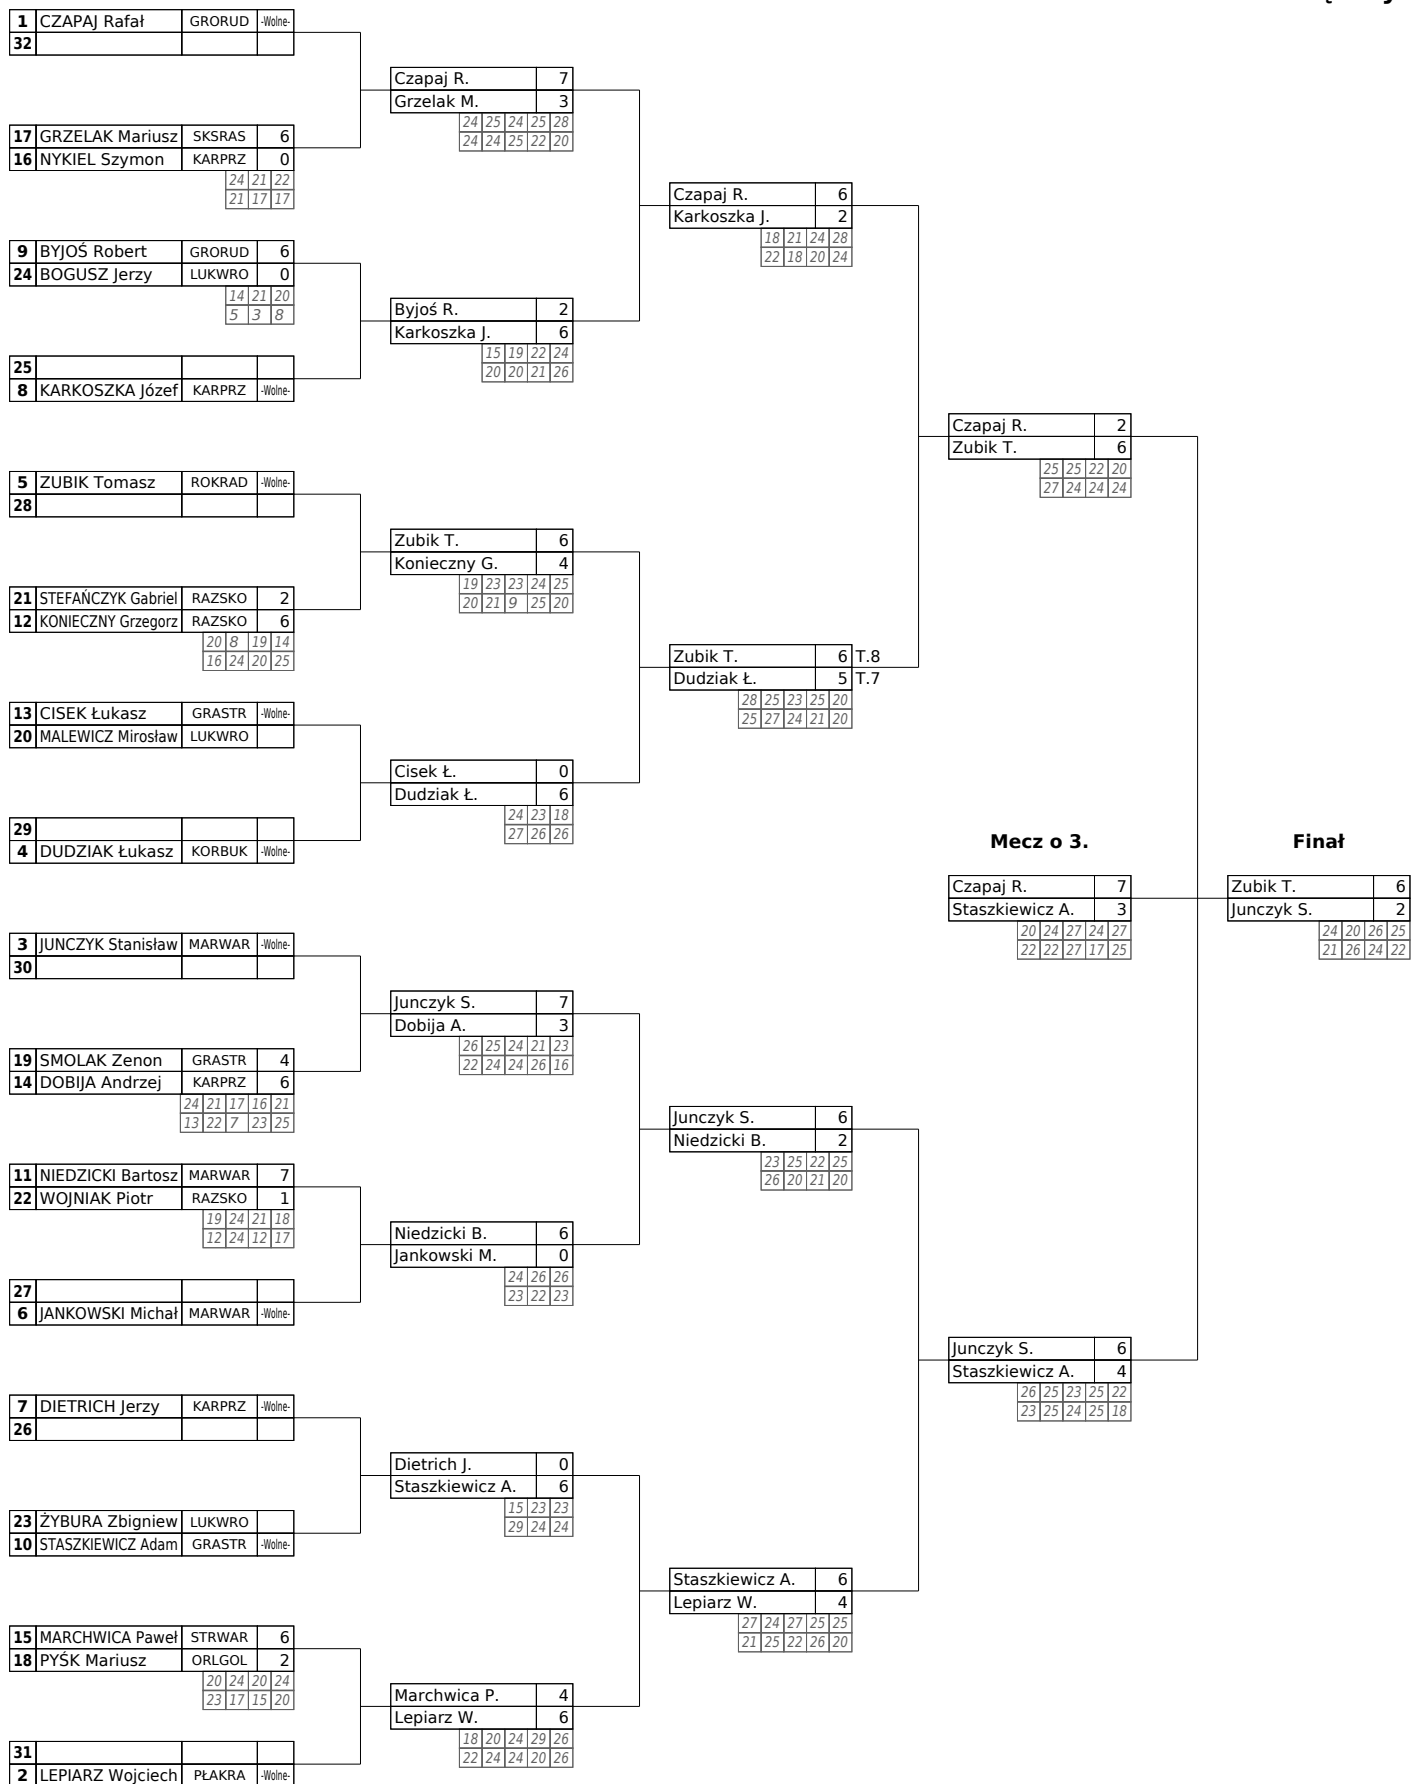

Mecz o 3.

Finał

1 Runda Pucharu Polski w łucznictwie bloczkowym i barebow

OSŁ STRZELEC Legnica (1PPBiB23)
Legnickie Pole (POL), Od 29-04-2023 do 30-04-2023

Łuki Barebow - Mężczyźni

1 Runda Pucharu Polski w łożnictwie bloczkowym i barebow